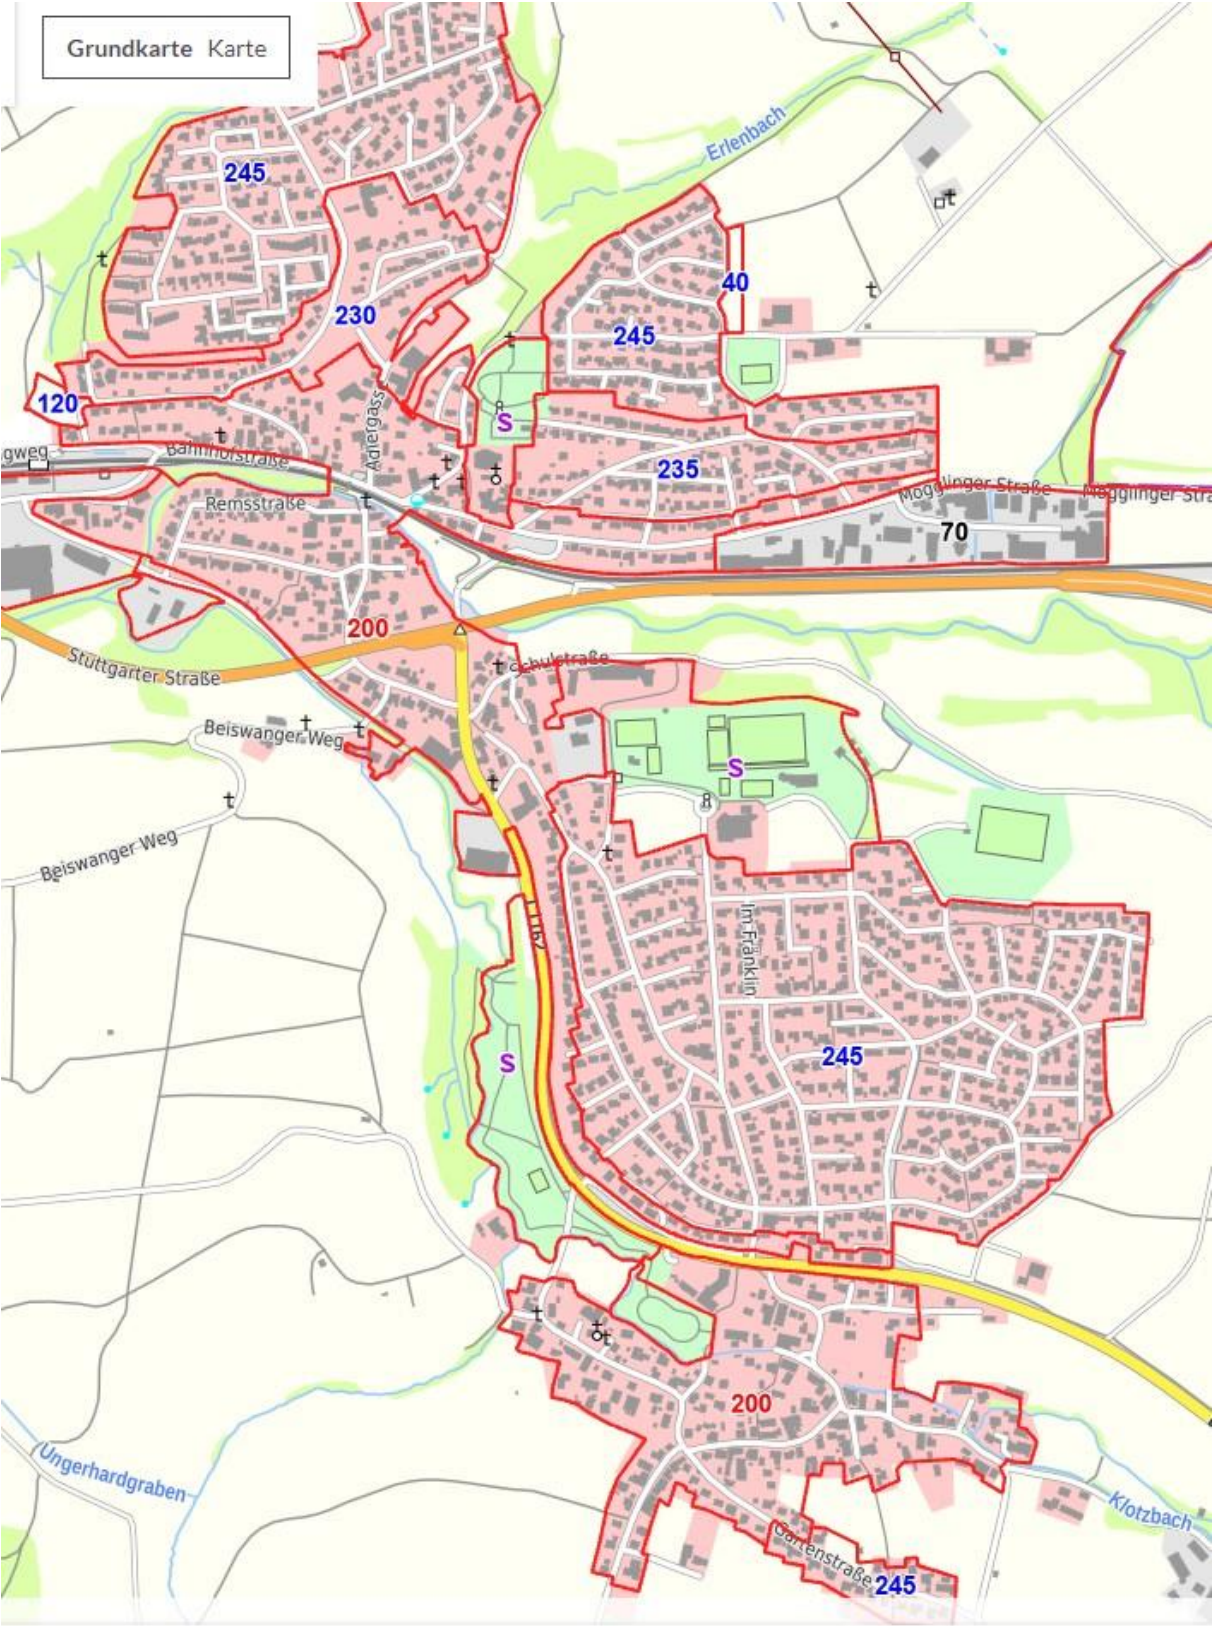

Bodenrichtwertkarte für die Gemeinde Böbingen (Stand 01.01.2025)

<https://www.gutachterausschuesse-bw.de/borisbw/?lang=de>