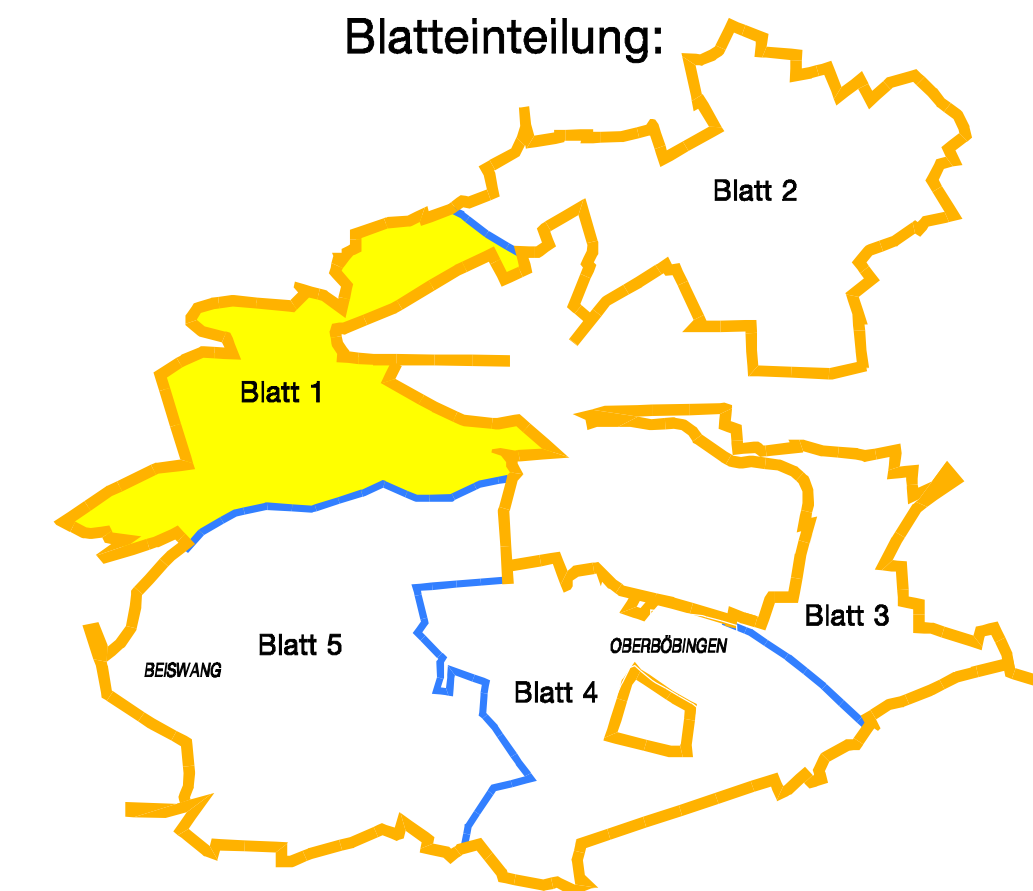

Gemarkung und
Gemeinde Iggingen

Blatteinteilung:

Flur 3 (Zimmern)
Gemarkung Herlikofen
Stadt Schwäbisch Gmünd

UNTERBÖBINGEN

Flurbereinigung BÖBINGEN an der Rems Gemarkung	3097
Blockeinteilungskarte 1 Neuer Bestand März 2020	
Landesamt Gemarkung untere Flurbereinigungsbehörde Eilwangen	
Gefertigt: gez. Kohlmetz	